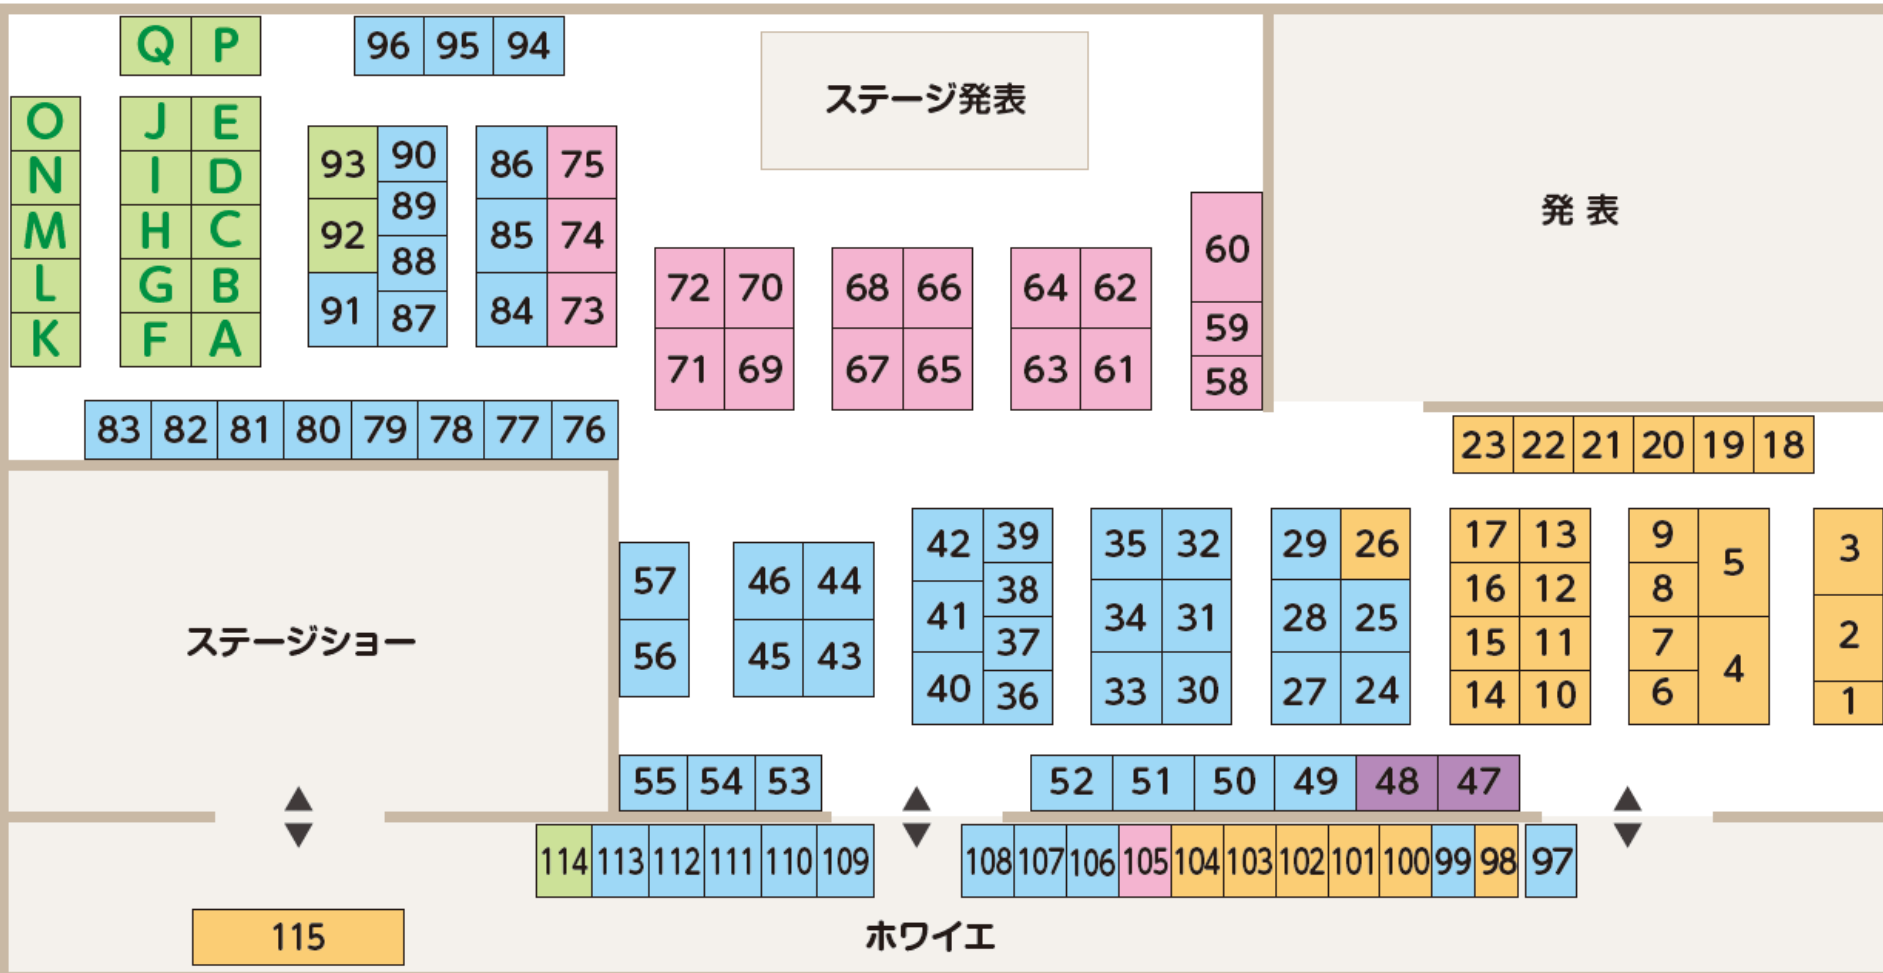

ブース展示・ポスター展示

展示室
会場図

出展番号順 ブース配置No.

出展番号	ブース No.	団体名
B001	20	一般財団法人 3.11 伝承ロード推進機構
B002	55	Date fm
B003	1	Five_up_SENDAI
B004	49	J A F 宮城支部
B005	45	語り部の実践と映像作品化で教訓を未来へ(3:COM/3.11メモリアルネットワーク協働プロジェクト)
B006	40	株式会社LaspY「あしんストック」
B007	52	Navy Fields合同会社
B008	57	NHK仙台放送局
B009	77	株式会社 NTTデータ東北
B010	79	株式会社XMAT
B011	74	Y Y 防災
B012	26	一般社団法人 明日への架け橋
B013	93	公益財団法人イオン環境財団
B014	73	イオン東北株式会社
B015	72	岩手県立大学防災復興支援センター
B016	18	石巻市震災遺構門脇小学校・大川小学校
B017	67	泉館山高校防災ジュニアリーダー
B018	58	イーシーネットワークス株式会社 北日本支店
B019	46	かほく防災記者
B020	92	川崎町の資源をいかす会
B021	44	学生SBL (学生仙台市地域防災リーダー)
B022	41	くらしともの研究所
B023	50	警察庁東北管区警察局
B024	62	仙台市健康福祉局障害者支援課
B025	80	(株)建設技術研究所
B026	29	仙台市建築指導課
B027	9	国際復興支援プラットフォーム (IRP)
B029	66	サイエントロジー・ボランティア・ミスター・ジャパン
B030	8	東北福祉大学 地域創生推進センター
B031	68	NPO法人 災強のすけっと
B032	27	シーウォール推進協議会
B033	97	シャチハタ株式会社
B034	88	新生紙パルプ商事株式会社 仙台支店
B035	23	仙台市民図書館